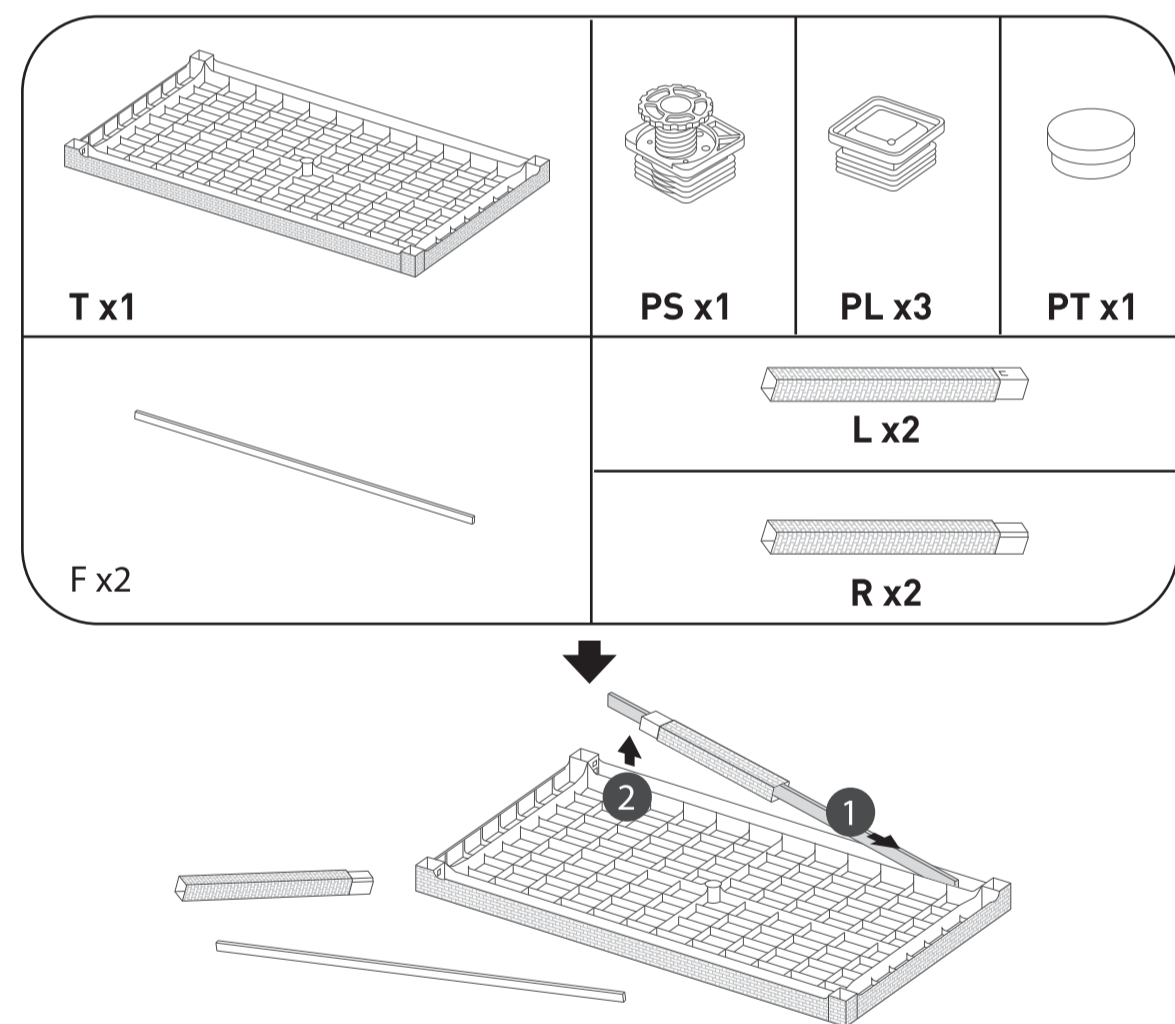

1. **(DE)** • Bitte montieren Sie den Tisch auf einer ebenen Fläche.
   • Zur Reinigung des Tisches sind nur Seifenlauge, Wasser und ein weiches Tuch zu verwenden.
   • Der Tisch ist nur für den gewöhnlichen Hausgebrauch gedacht.
   • **Die kante des metallprofils nicht berühren.**

1. **(NL)** • Monteerde tafel op een egaal oppervlak.
   • De tafel mag alleen met water, zeep en een zachte doek worden gereinigd.
   • De tafel is alleen voor redelijk huishoudelijk en commercieel gebruik bedoeld.
   • **Raak de rand van de metalen stang niet aan.**

1. **(ES)** • Monte la mesa sobre una superficie plana.
   • La mesa sólo debe limpiarse utilizando jabón, agua y un paño suave.
   • La mesa está destinada únicamente a su uso doméstico razonable.
   • **No tocar el borde del perfil metálico.**

1. **(IT)** • Assemblare ogni componente su una superficie piana.
   • Per la pulizia dei componenti del tavolo, utilizzare solo sapone, acqua e un panno pulito.
   • Questo tavolo è stato progettato per essere utilizzato nell'ambito domestico abituale.
   • **Non toccare il bordo del profilo in metallo.**

1. **(PT)** • Monte cada peça da mesa numa superfície plana.
   • As peças da mesa devem ser limpas apenas com sabão, água e um pano macio.
   • A mesa destina-se apenas ao uso doméstico razoável.
   • **Não toque na aresta do perfil metálico.**

WWW.KETER.COM