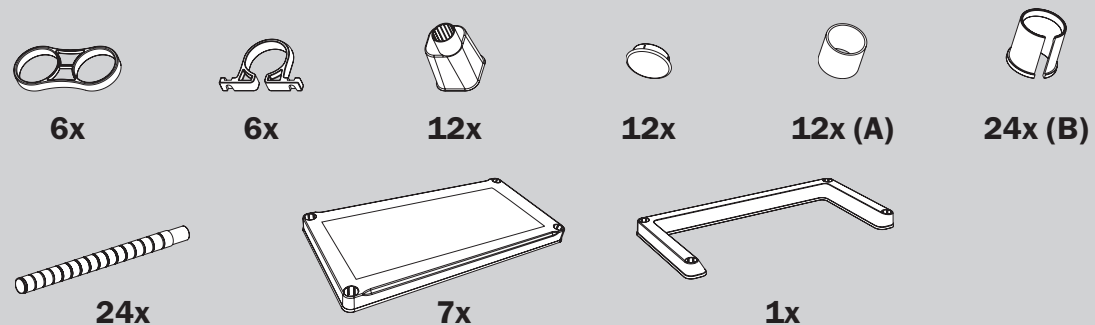

COMPONENTI
Parts - Lieferumfang
Pièces - Partes - Partes

OPEN BASE MAXI

cm 182x45x182 h

A

B

Max 5 ripiani (cm 182 h)
5 shelves max (cm 182 h)
Maximum 5 Böden (cm 182 h)
Máximo 5 estantes (cm 182 h)
Máximo 5 prateleiras (cm 182 h)

OPTION 2