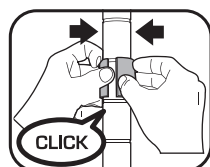

COMPONENTI
Parts - Lieferumfang
Pièces - Partes - Partes

OPEN BASE MAXI

cm 182x45x182 h

A

B

Max 5 ripiani (cm 182 h)
5 shelves max (cm 182 h)
Maximum 5 Böden (cm 182 h)
Máximo 5 estantes (cm 182 h)
Máximo 5 prateleiras (cm 182 h)

OPTION 2