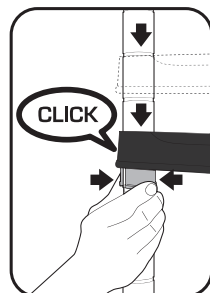

COMPONENTI
Parts - Lieferumfang
Pièces - Partes - Partes

OPEN BASE MAXI

cm 182x45x182 h

A

B

Max 5 ripiani (cm 182 h)
5 shelves max (cm 182 h)
Maximum 5 Böden (cm 182 h)
Máximo 5 estantes (cm 182 h)
Máximo 5 prateleiras (cm 182 h)

OPTION 2