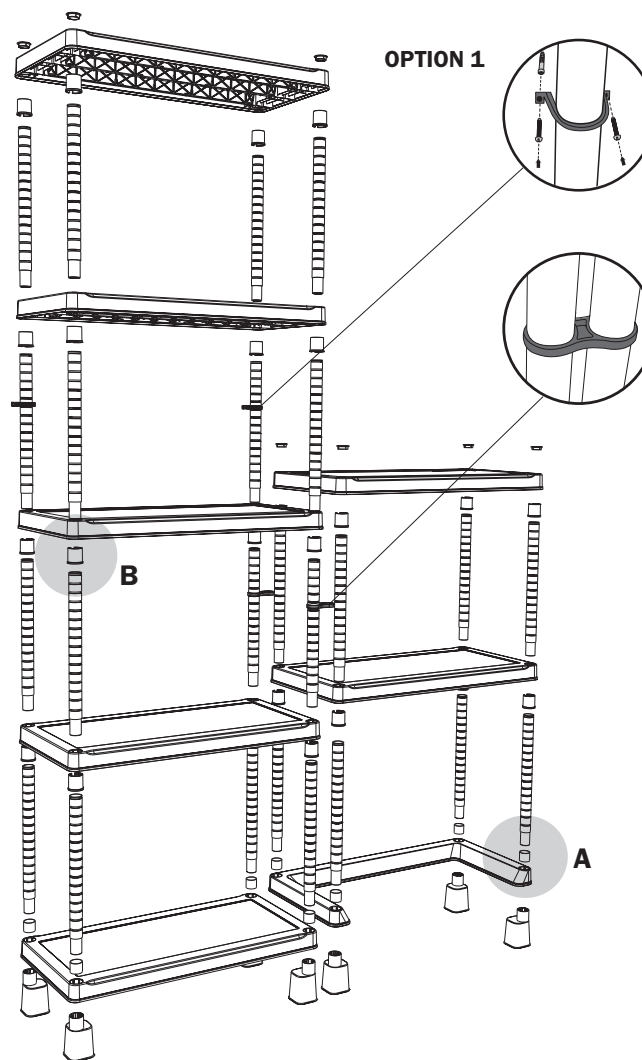

OPEN BASE MAXI

cm 182x45x182 h

A

B