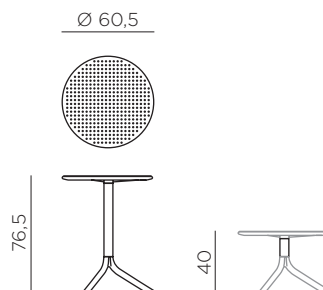

Ref. 056

	4,2	peso prodotto in kg / weight of product in kg
	1 0,129 m³	imballo cartonato - pz e volume in m³ carton packing - pcs and volume in cbm
	24 pz	pz su pallet / pcs on pallett

IT Tavolo con gamba centrale a 3 razze. Polipropilene fiberglass trattato anti-UV e colorato in massa. Smontabile. Finitura opaca. Dotato di piedini antiscivolo. Possibilità di doppia altezza: 40 cm / 76,5 cm.

EN Table with center column and 3 spokes. Uniformly colored fiberglass polypropylene resins with UV additives. Demountable. Matt finish. With non-slip feet. Double height option: 40 cm / 76,5 cm.

FR Table avec pied central à 3 branches. Polypropylène fiberglass traité anti-UV et coloré dans la masse. Démontable. Effet mat. Avec patins anti-dérapants. Option de double hauteur: 40 cm / 76,5 cm.

DE Tisch mit zentraler Säule und 3 Speichen. UV-beständigem fiberglass-Polypropylen, voll durchgefärbt. Demontierbar. Matt-Effekt. Mit rutschfesten Fußkappen. Optional: Doppelte Höhe 40 cm / 76,5 cm.

ES Mesa con pie central de 3 radios. Polipropileno fiberglass tratado anti-UV y teñido en masa. Desmontable. Efecto mate. Con tapones antideslizantes. Opción de doble altura: 40 cm / 76,5 cm.

PT Mesa com coluna central e 3 raios. Polipropileno fiberglass com tratamento anti-UV colorido na totalidade. Destacável. Acabamento fosco. Com pés antiderrapantes. Opção de dupla altura: 40 cm / 76,5 cm.